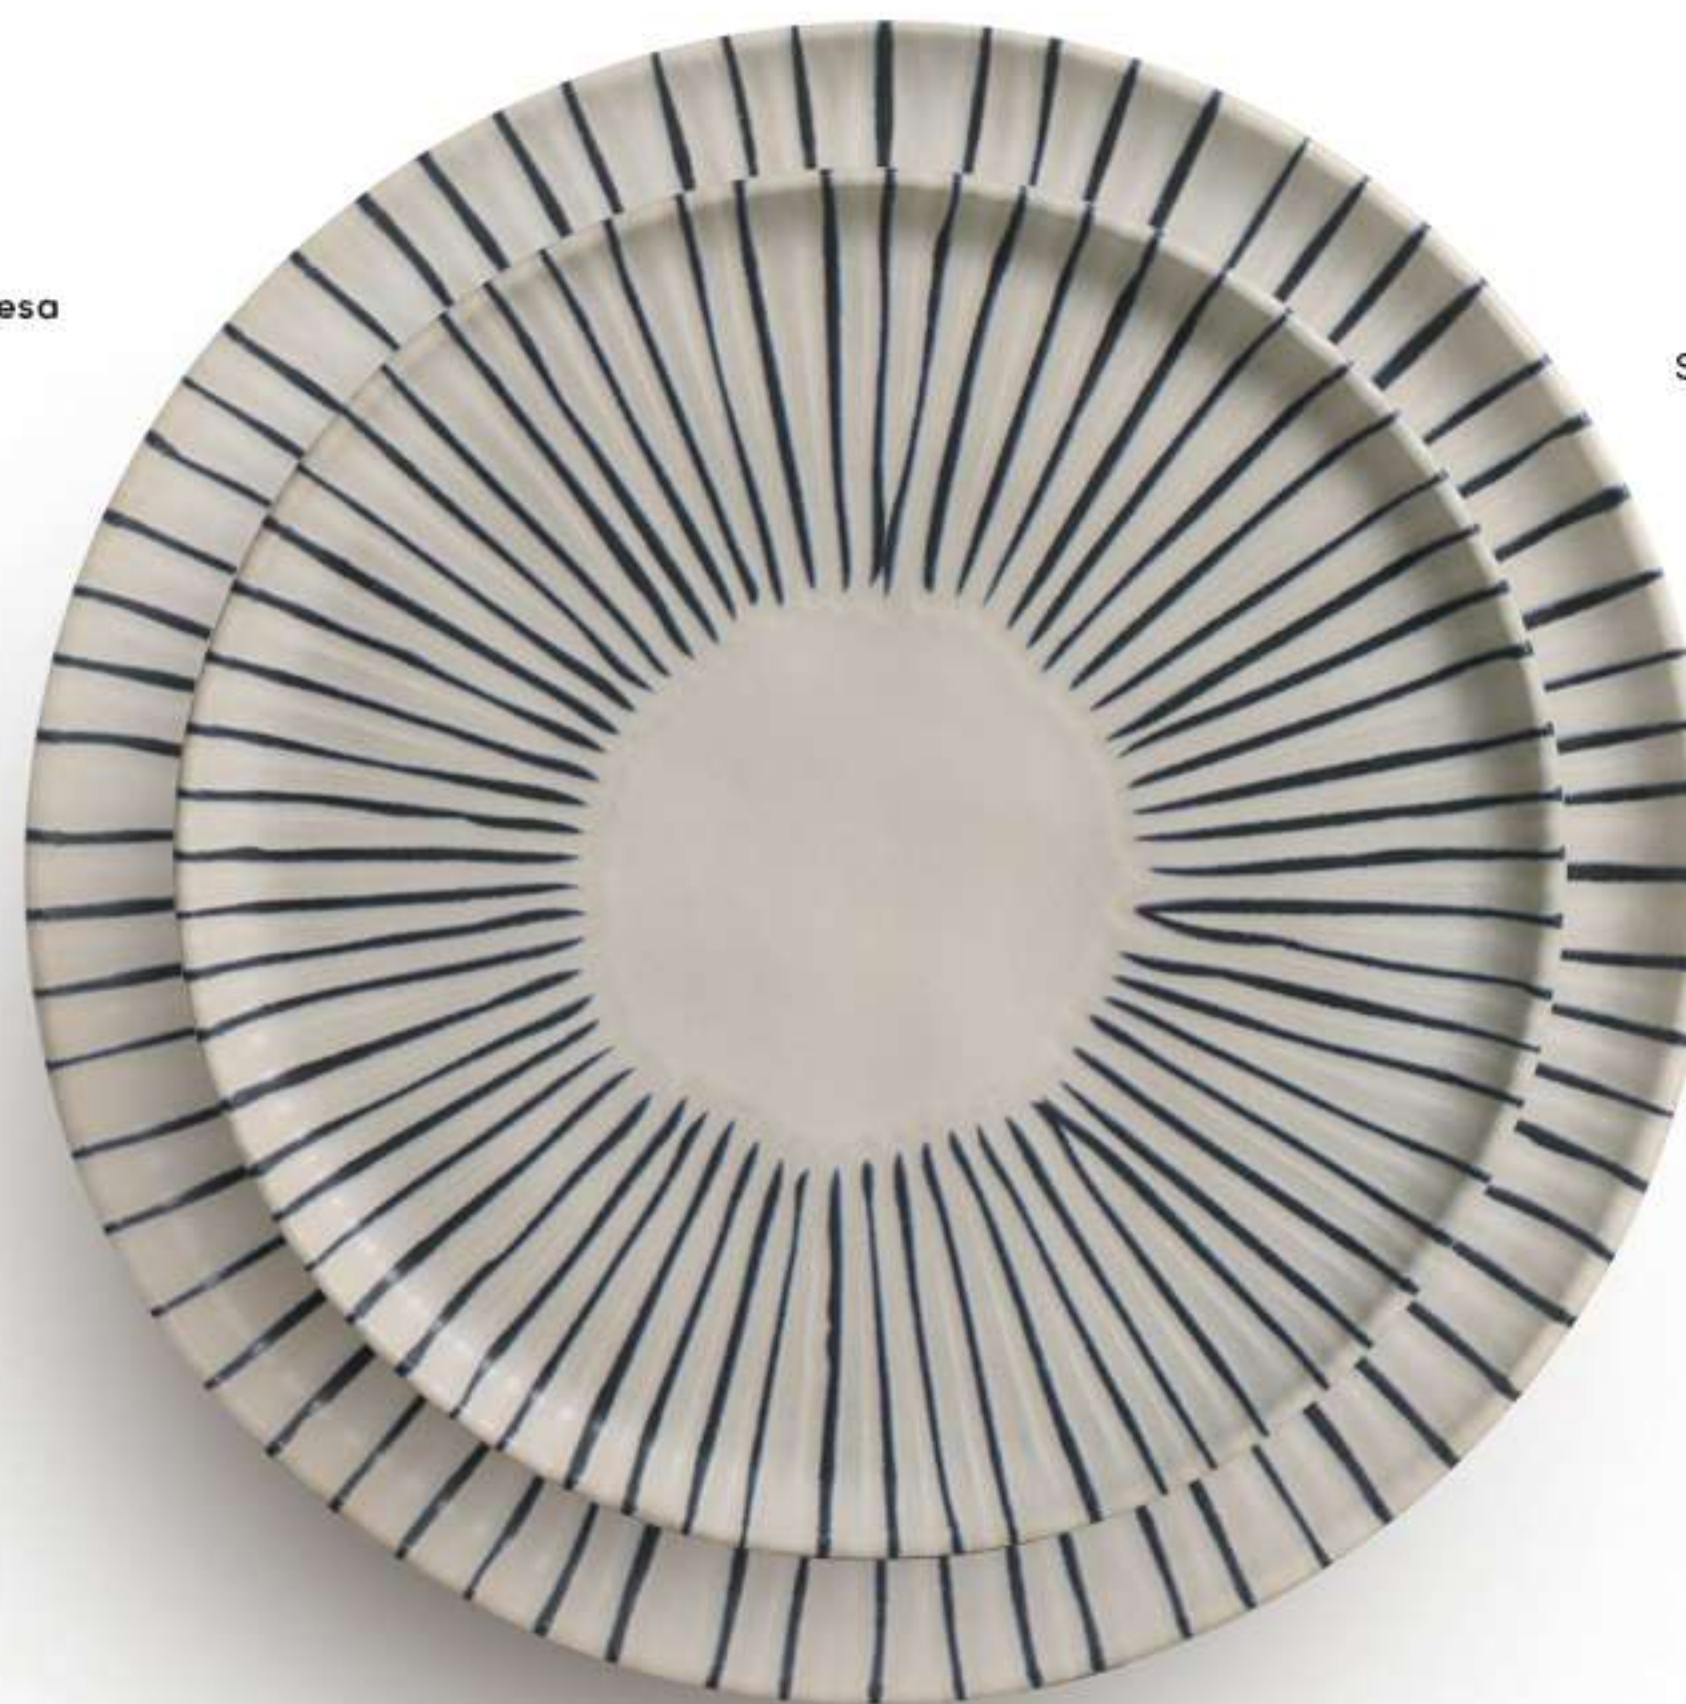

1131479101
Caneca
Ø8,4x8,8 cm | 273 ml
Ø3,30"x3,46" | 9,23 oz
0,241 kg
0,531 lbs

143193101
Prato de Sobremesa
Ø21,5x2 cm
Ø8,46"x0,78"
0,552 kg
1,216 lbs

STONEWARE
ELEMENTO.

Seguro para uso em micro-ondas e lava-louças
Pode ir ao freezer
Alta resistência mecânica
Resistente à choque térmico
Retenção de temperatura
Acabamento acetinado

123193101
Prato Raso
Ø27,5x2,5 cm
Ø10,82"x0,98"
1,084 kg
2,389 lbs