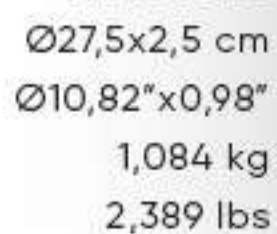

123178501

Prato Raso

Ø27,5x2,5 cm

Ø10,82"x0,98"

1,084 kg

2,389 lbs