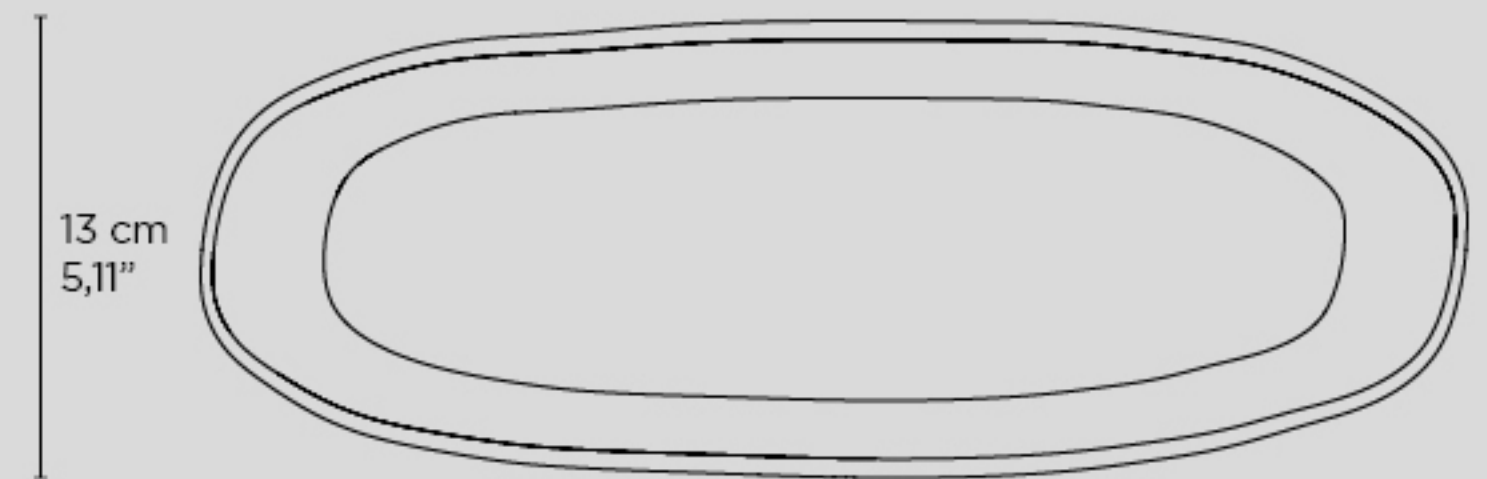

1421477601
volcano

1421478101
naturele

1421477201
night sky

1421473901
preto matte

14214106501
greenery

1421477101
âmbar

36 cm / 14,17"

0,550 kg / 1,212 lbs