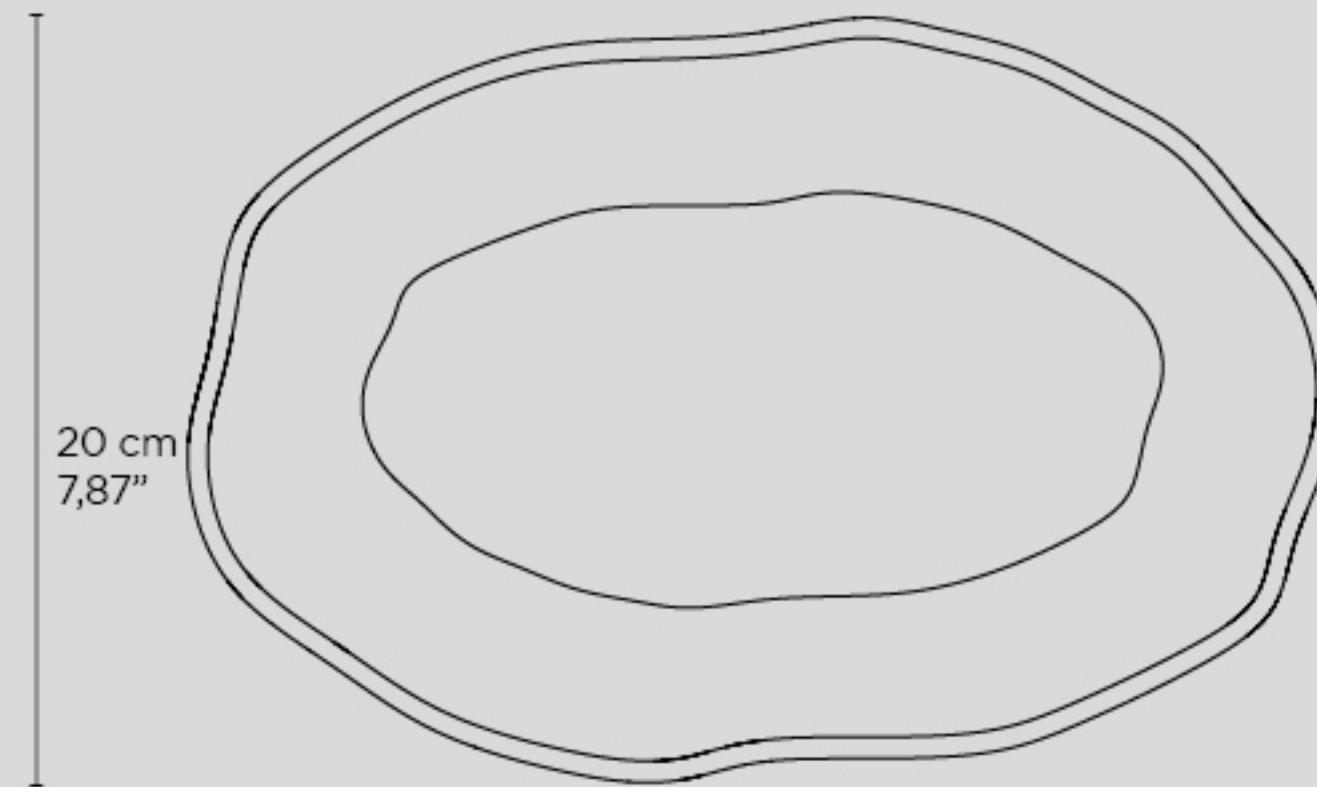

1483178101
naturale

1483177201
night sky

1483173901
preto matte

14831106501
greenery

1483177101
âmbar

PORTO BRASIL
PROFESSIONALS
HOTELWARE

0,720 kg / 1,587 lbs

BIO TRAVESSA OVAL RASA M