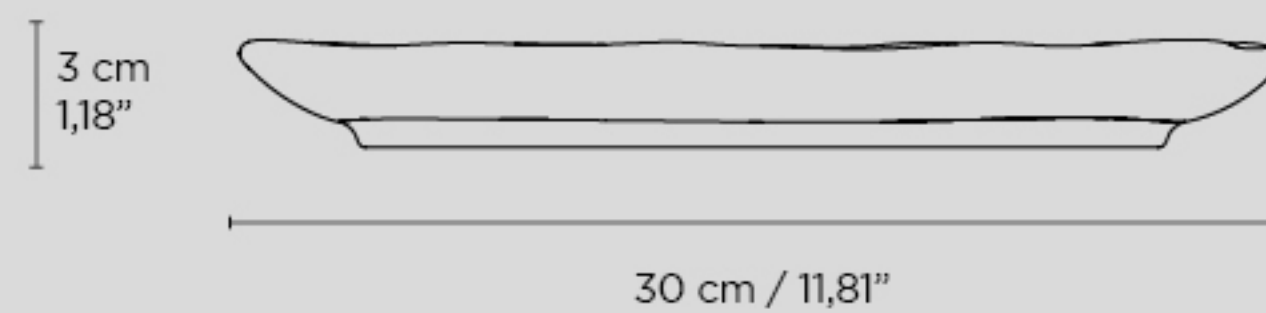

1483178101
naturale

1483177201
night sky

1483173901
preto matte

14831106501
greenery

1483177101
âmbar

PORTO BRASIL
PROFESSIONALS
HOTELWARE

0,720 kg / 1,587 lbs

BIO TRAVESSA OVAL RASA M